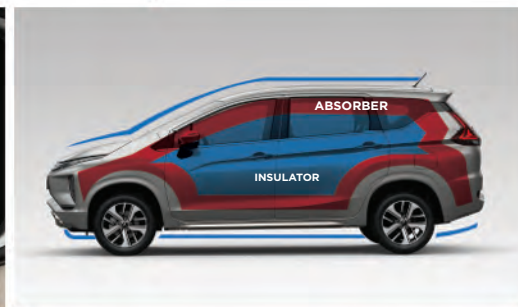

www.mitsubishi-motors.co.id

Mitsubishi Motors Indonesia

YOUR NEXT GENERATION MPV

YANG MENJAWAB SEMUA KEBUTUHAN KELUARGA INDONESIA

Kursi 7 Penumpang yang Nyaman

Kursi Baris Ketiga Lebih Nyaman untuk Orang Dewasa

Bagasi yang Luas

Desain *Dynamic Shield* Memberi Kesan Kokoh dan Modern

GROUND CLEARANCE 205 MILIMETER

Desain Eksterior yang Kuat dan Kokoh

High Contrast Meter dengan Color MID

Kabin Senyap dengan Penyerap Suara Maksimal

12V Power Socket di Tiap Baris Kursi

1.5
LITER
DOHC
MIVEC

Mesin Bertenaga dan Efisien

New Improved 4AT Berbalut Kulit Mewah
Tersedia juga dalam Transmisi 5MT

High Tensile Strength Steel

- 980 MPa
- 590 MPa
- 440 MPa